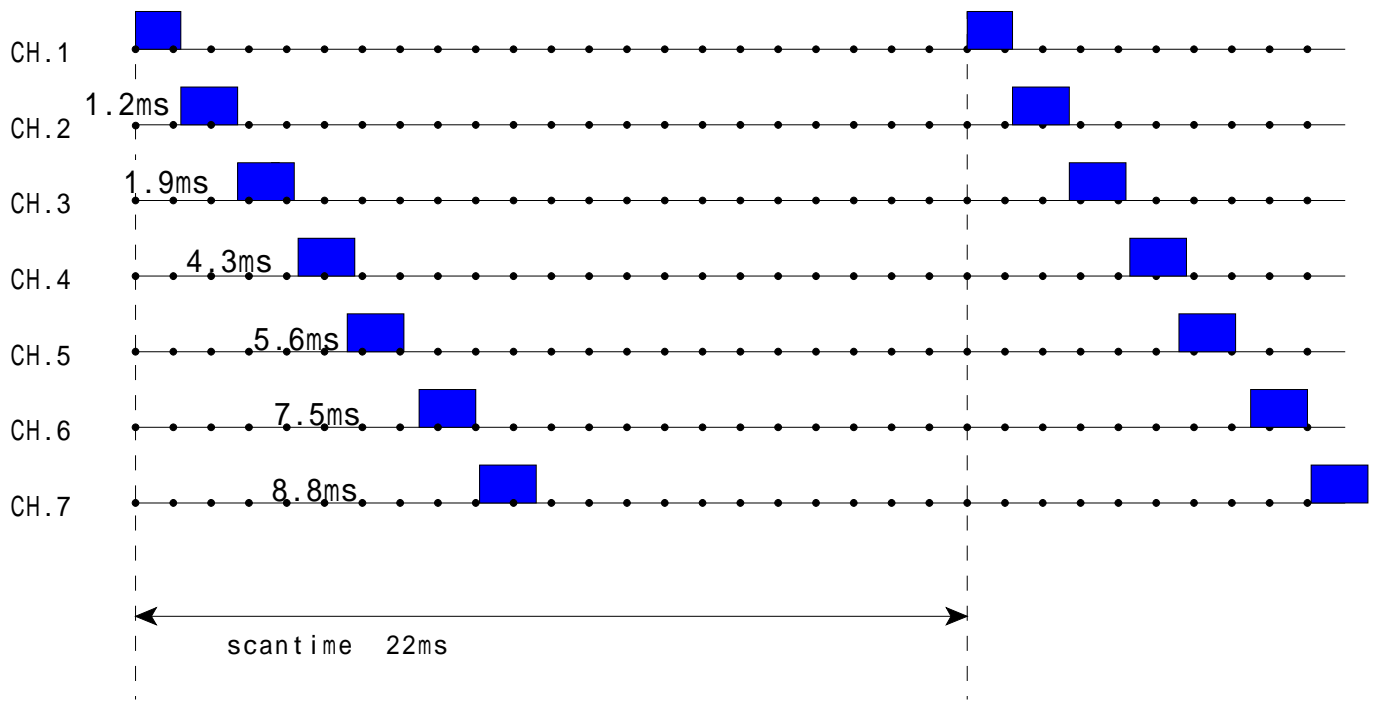

2.4GHz Telemetry sys. 7ch.Reciebar output Timechart (H)

2.4GHz 4ch.Reciebar output Timechart (J)